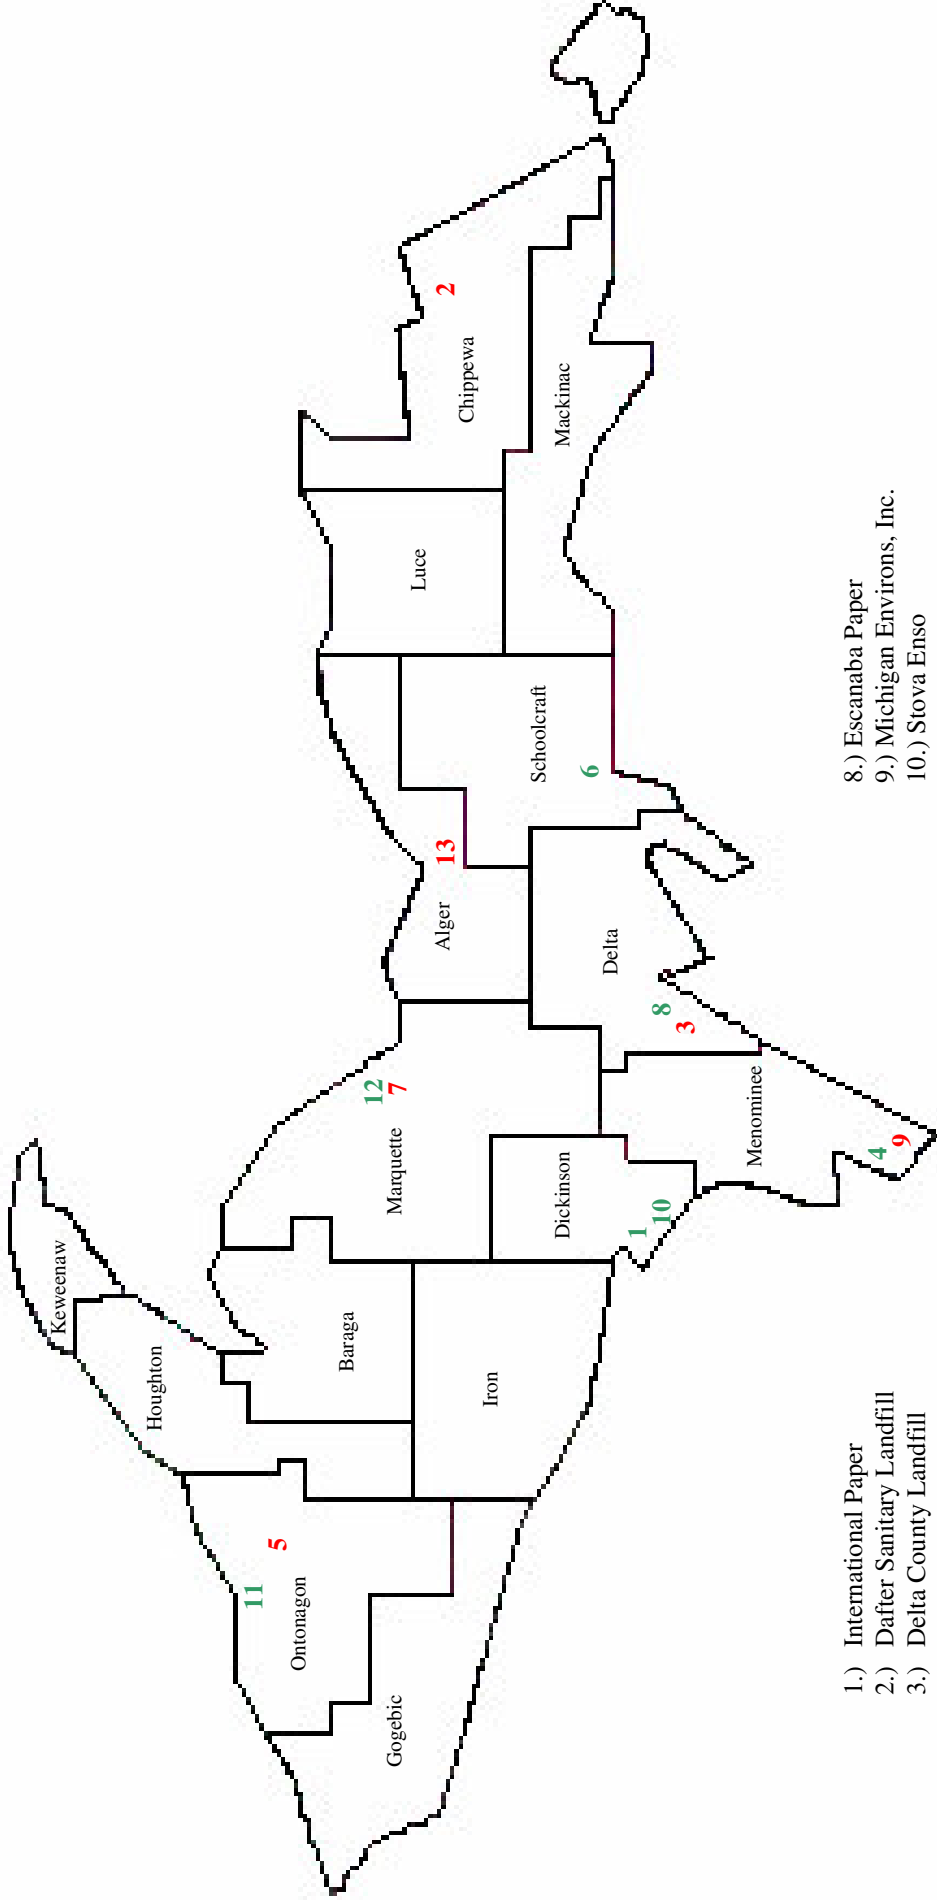

Landfills in Michigan's Upper Peninsula

- 1.) International Paper
- 2.) Dafter Sanitary Landfill
- 3.) Delta County Landfill
- 4.) Great Lakes Pulp & Fibre Landfill
- 5.) K & W Landfill
- 6.) Manistique Papers, Inc.
- 7.) Marquette County Landfill

- 8.) Escanaba Paper
- 9.) Michigan Environs, Inc.
- 10.) Stova Enso
- 11.) Smurfit-Stone Container Corporation, Type III
- 12.) Presque Isle Power Plant, Landfill #2
- 13.) Wood Island Waste Management, Inc.